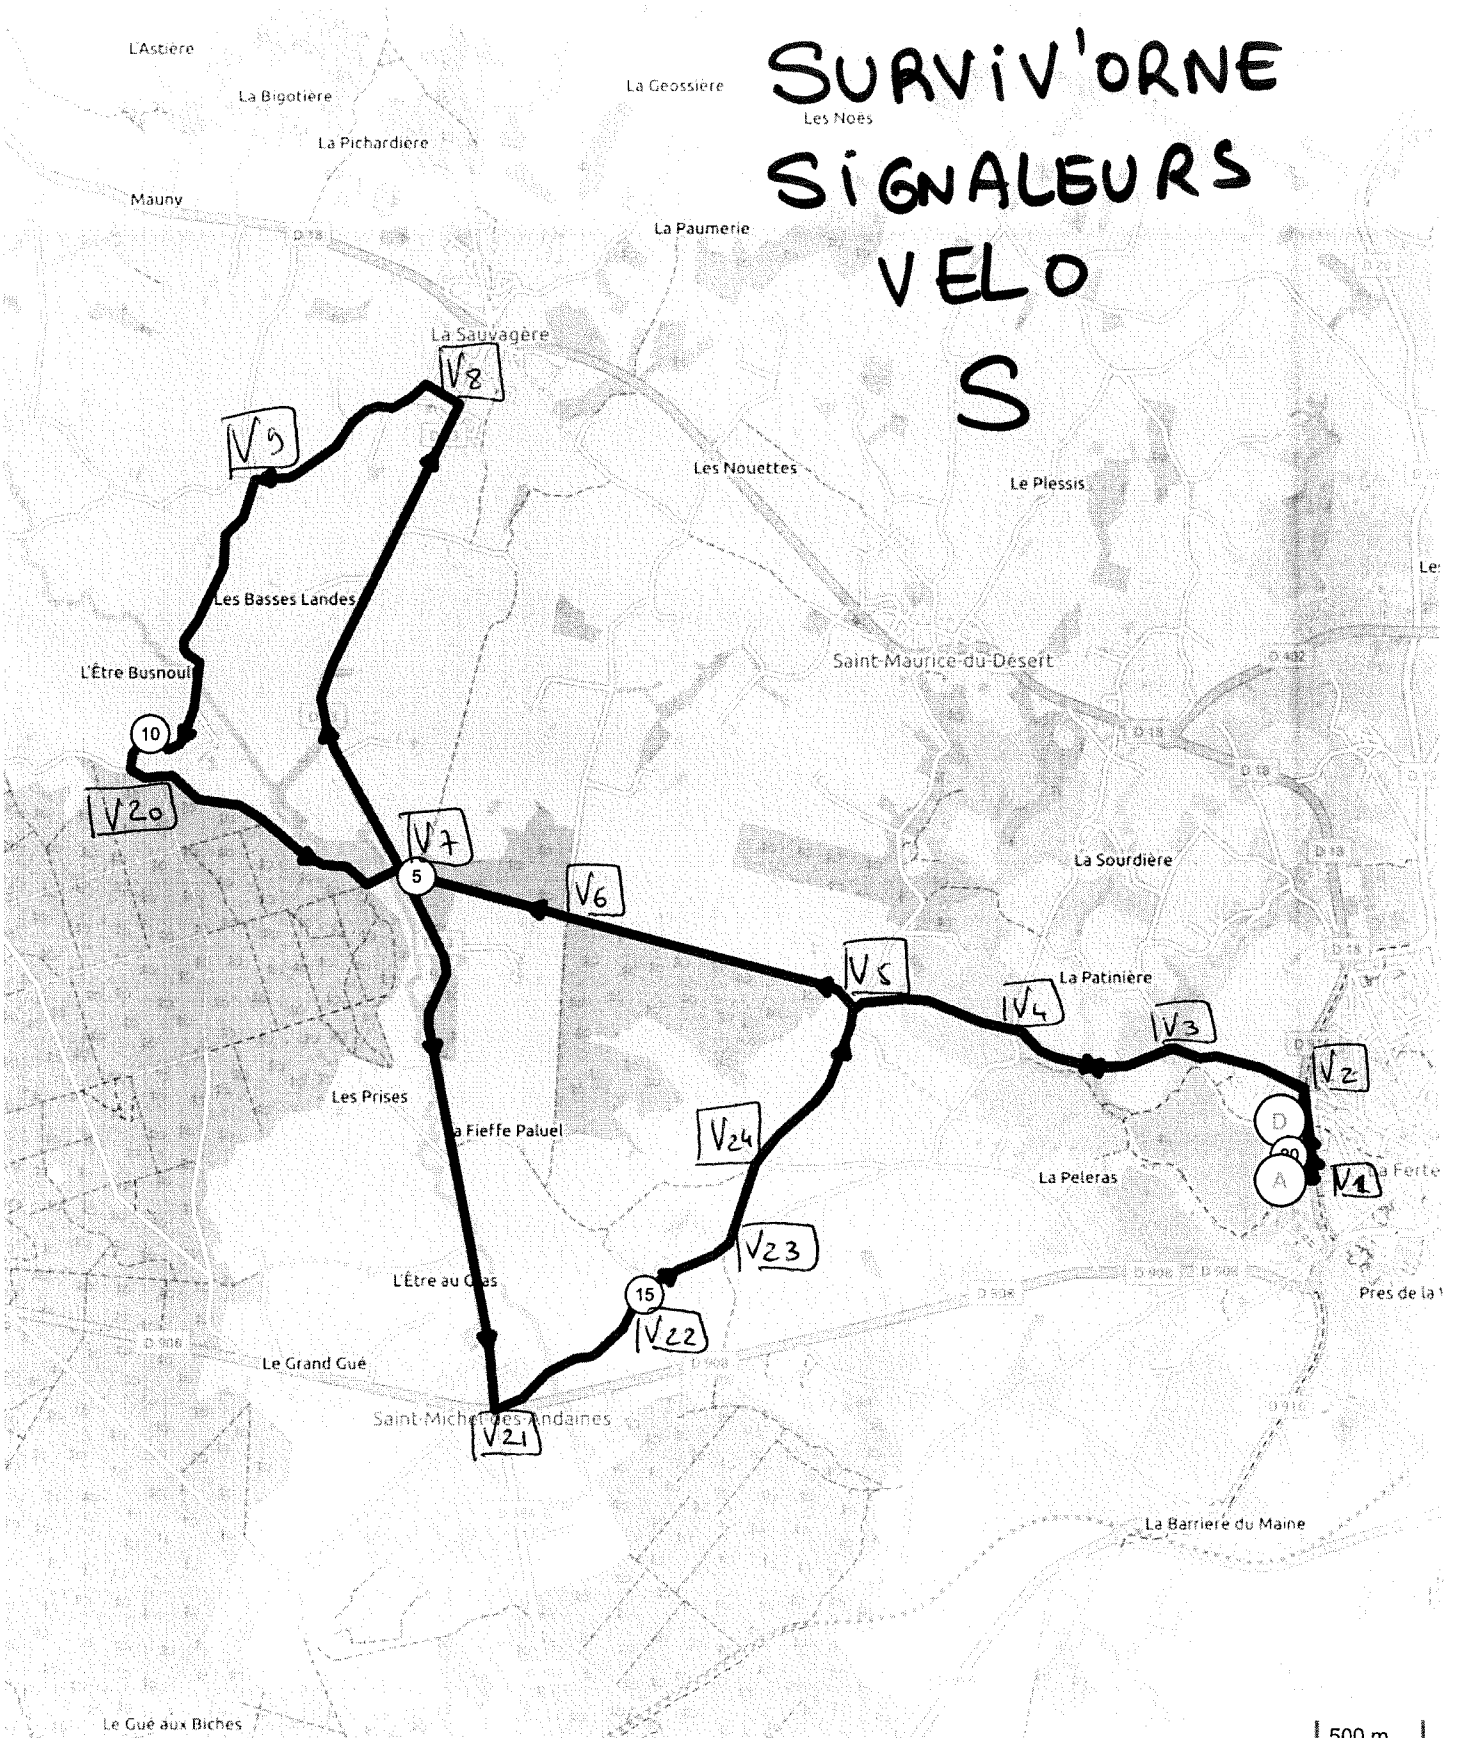

# 10636966 | Cyclisme - Route | TRIATHLON 6 S vélo

La Ferté-Macé -> La Ferté-Macé

20.053 km 242 m 242 m 188 m 247 m

# SURVIV'ORNE SIGNALEURS VELO S

Leaflet | Maps © Thunderforest thunderforest.com - Data © OpenStreetMap contributors | Rocher Broutin

Le droit de reproduction est strictement réservé à un usage personnel et privé. Lors de la pratique de votre activité, veuillez à respecter les propriétés et chemins privés et assurez-vous de la p